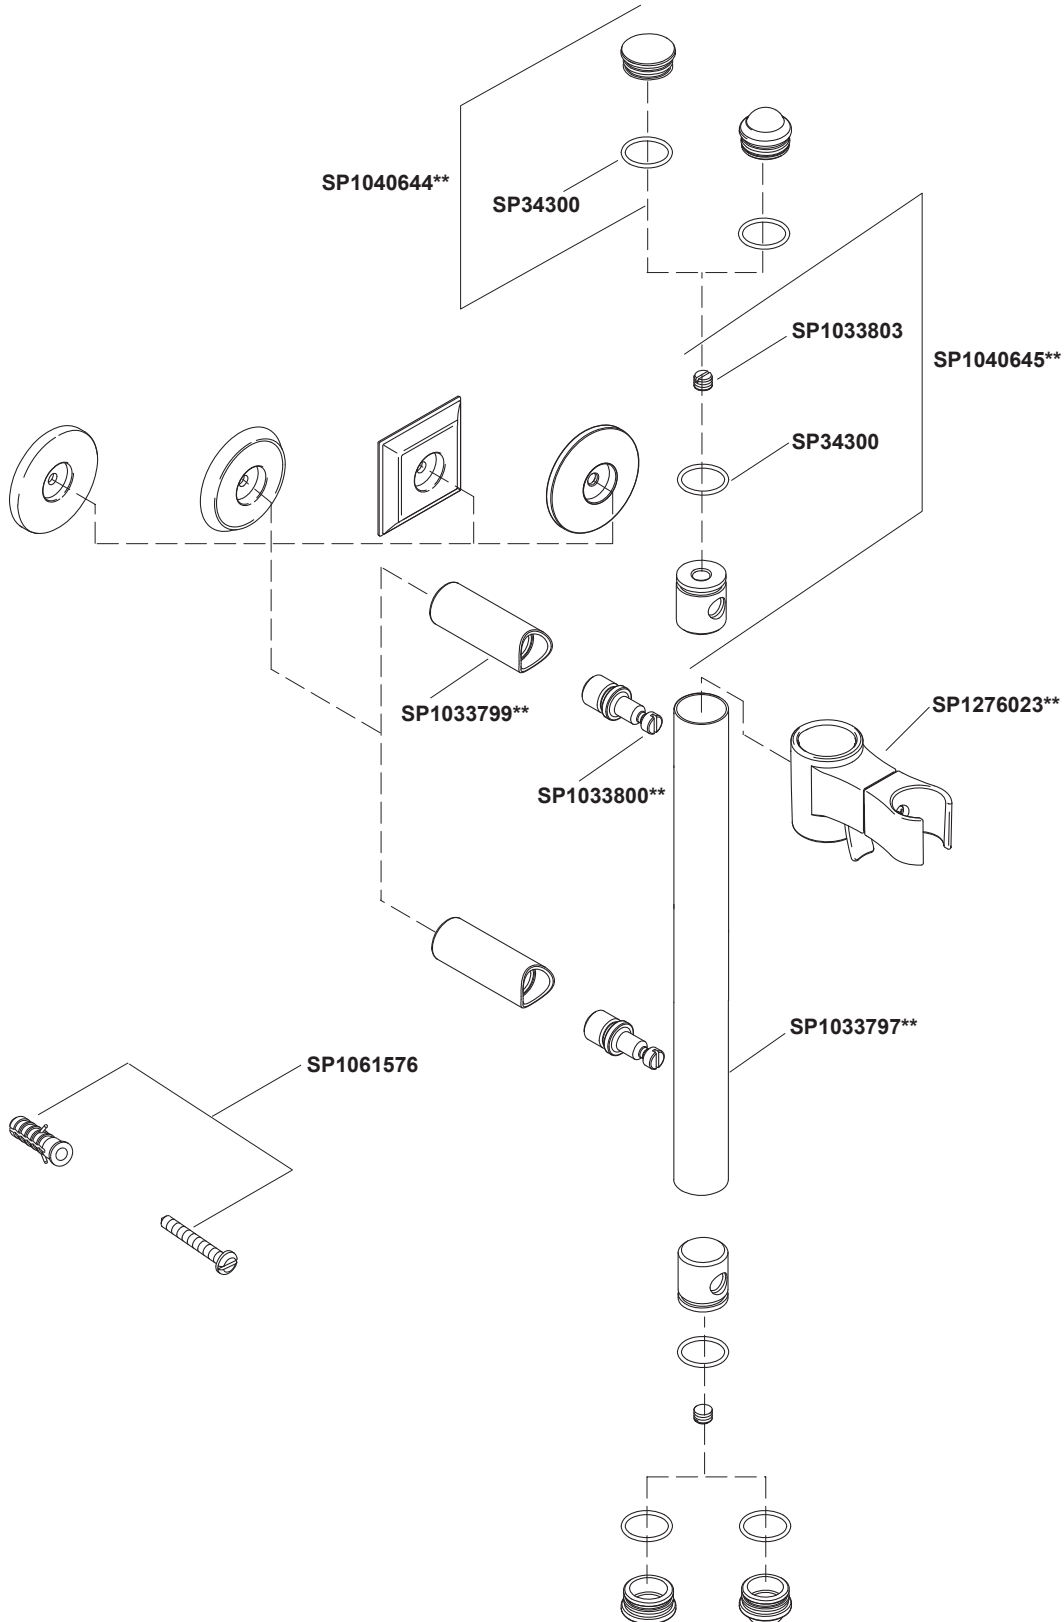

8524X, 8524T
349T, 421T, 974T, 20214T

ราวเลื่อน
ฝาครอบราวเลื่อน

**Finish/color code must be specified when ordering

**ระบุรหัสสีวัสดุเคลือบผิว/สีในการสั่งซื้อผลิตภัณฑ์